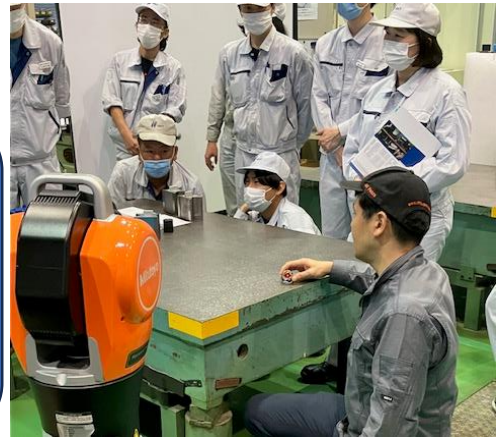

汎用化・計測ソリューション

南谷製作所で、レーザートラッカ
デモンストレーションを実施しました。

ミットヨ様にご協力頂き、
レーザートラッカ
「お客様向けデモンストレーション会」
「社員勉強会」を開催させて頂きました。

お客様の計測課題に応えるために、
ミットヨ SpeceTrac-AI を南谷製作所として提案したく
お客様向けデモンストレーション会を実施しました。
社員も勉強させて頂き、日々提案力を鍛えております。
「計測課題」は南谷製作所にご相談下さい。